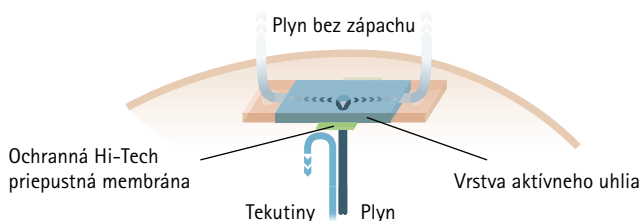

Flexima® Key Colo, Ileo

Klíč k pocitu istoty

B|BRAUN
SHARING EXPERTISE

Vysoká bezpečnosť, vysoký komfort a flexibilita

- Inovatívne mäkké adhezívne spojenie vrecka a podložky
- Vynikajúca prispôsobivosť pomôcky počas pohybu
- Dvojitá netkaná textília vrecka
- Jednoduché odstránenie vrecka
- Pocit bezpečnosti, komfortné nosenie

Nový laminárny filter

Odolný proti vode a masťote, priepustný pre plyny

Podložky Flexima® Key

- Presné a jednoduché umiestnenie vrecka pomocou systému nasmerovania
- Bezpečné upevnenie od kľúča (Key) priamo k zámku (Lock) znižuje šancu na únik tekutiny
- Mäkký plastový materiál – hladší a poddajnejší
- Optimalizovaná hrúbka pre lepšiu flexibilitu, hydrokoloidná ochrana kože

The Key (kľúč)

The Guide (vodič)

The Lock (zámok)

Integrovaná mäkká Roll'up svorka

Jednoduché použitie

Adhezívna technológia

Dvojdielny flexibilný systém

Veľký skok vpred v pohodlí a diskretnosti