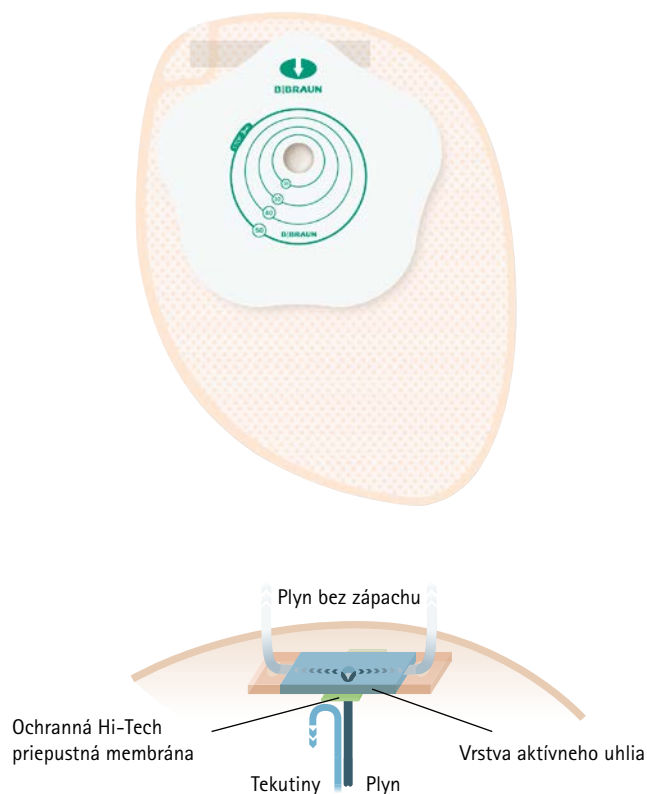

Uzavreté a výpustné vrecká

Zvýšená bezpečnosť

- Hydrokoloidná lepiaca podložka v tvare kvetu, ktorá sa prispôbuje prirodzeným záhybom kože
- Základný otvor posunutý smerom nahor
- Viac lepidla pod stómiou na miestach, kde je ho najviac treba
- Dlhodobá ochrana

Najvyššia diskretnosť s nehučnou plastovou fóliou

Navrhnutý pre pohodlie

- Veľmi mäkký materiál, netkaná textília v kontakte s kožou
- Ergonomický tvar zberného vrecka sa prispôbuje tvaru triesla

Nový laminárny filter

Odolný proti vode a masťote, priepustný pre plyny

Integrovaná mäkká Roll'up svorka

Jednoduché použitie

	Názov výrobku	Farba	Veľkosť	Objem (± ml)	Ø (mm)	Kusov v bal.	Katalóg. číslo	Kód ŠÚKL
	Flexima® Colo - uzavreté vrecká, s filtrom	■	Midi	465	15-50	30	044015U	F71726
					25	30	044025U	F71728
					30	30	044030U	F71728
					35	30	044035U	F71728
					40	30	044040U	F71728
					45	30	044045U	F71728
		■	Maxi	500	15-70	30	044070U	F71727
□	Midi	465	15-50	30	044115U	F71729		
	Maxi	500	15-70	30	044170U	F3488A		
	Flexima® Convex Colo - konvexné uzavreté vrecká	■	Midi	430	15-45	10	44018U	F93046
								

- Běžové split cover
- Běžové
- Transparentné